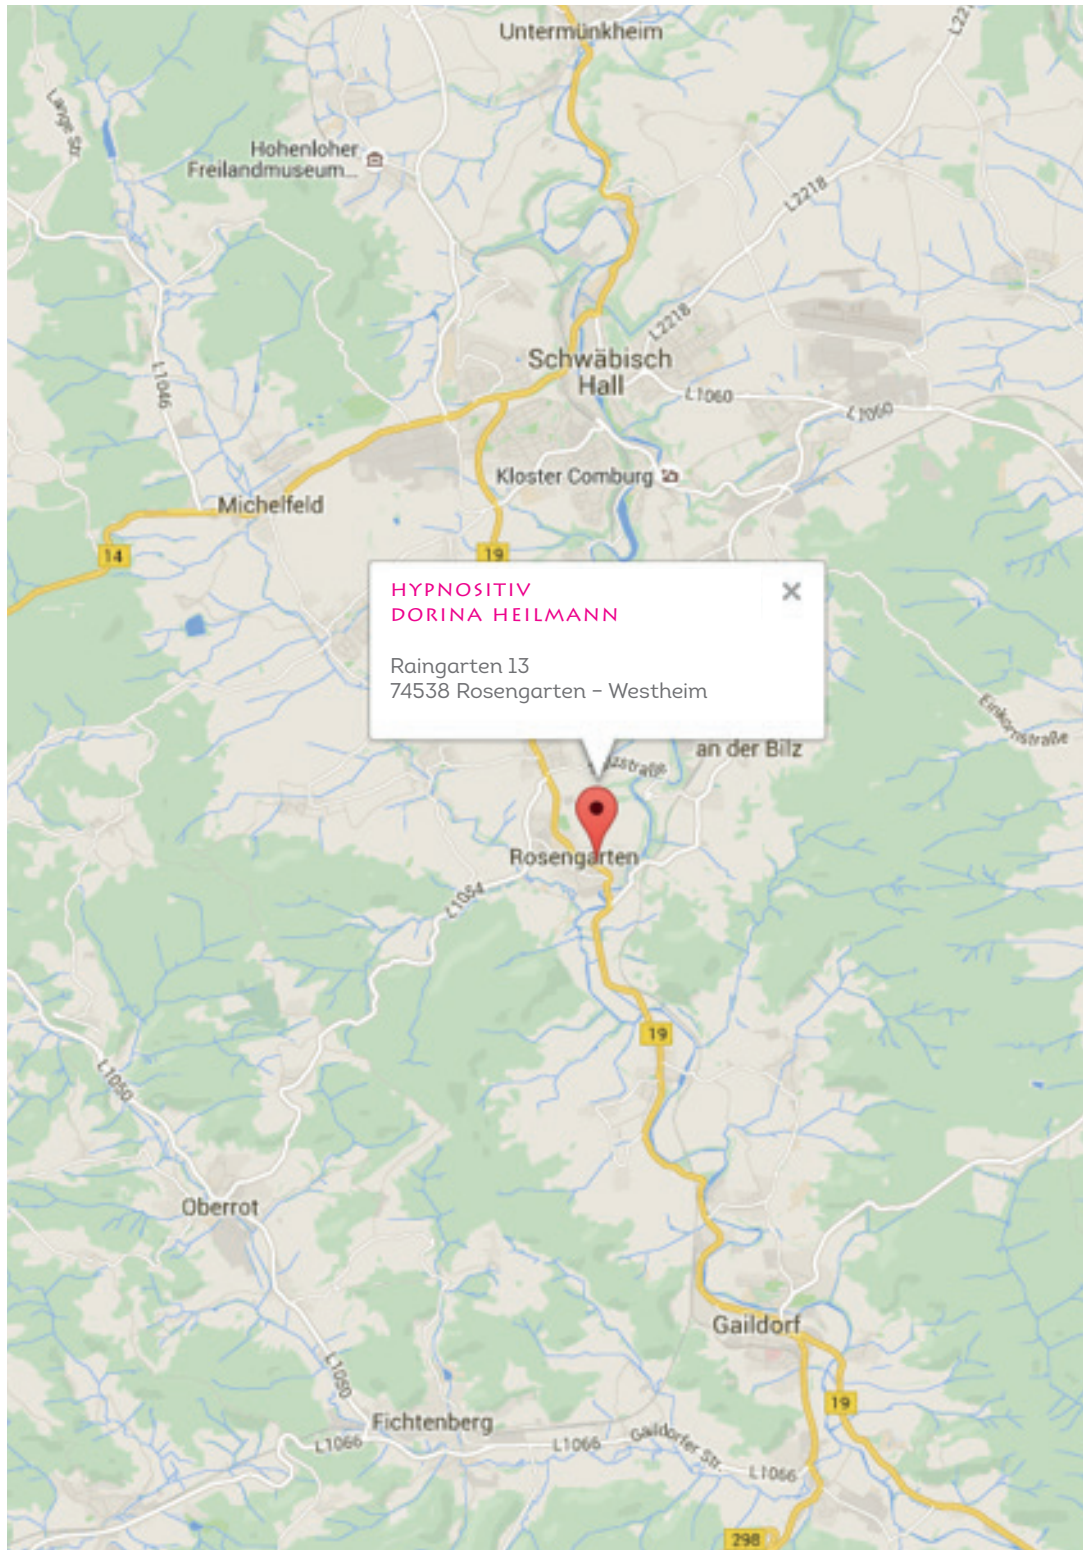

# Anfahrtsplan

HYPNOSITIV – DORINA HEILMANN

## VON SCHWÄBISCH HALL KOMMEND:

- » Fahren Sie auf der B19 in Richtung Aalen/Gaildorf.
- » Nach ca. 8 km erreichen Sie Rosengarten Westheim
- » Sie fahren weiter die B19 hinab, bis Sie auf der linken Seite einen Nahkauf und auf der rechten Seite eine Tankstelle passieren.
- » Hinter der nachfolgenden Fußgängerampel biegen Sie links in ein Wohngebiet ab.
- » Gleich zu Beginn des Wohngebietes erkennen Sie dann rechter Hand mehrere Parkplätze vor einer großen Hecke. Hier können Sie Ihr Auto abstellen, denn Sie sind bereits angekommen. Ich werde Sie hier abholen und in die Praxis begleiten.

## VON GAILDORF KOMMEND:

- » B19 Richtung Schwäbisch Hall
- » Nach ca. 8 km erreichen Sie Rosengarten Westheim
- » Sie fahren weiter die B19 hinauf, bis Sie auf der linken Seite die ehemalige Reutter Süßwarenfabrik passieren.
- » Vor der Pizzeria und dem Eis Café biegen Sie rechts in das Wohngebiet ab.
- » Gleich zu Beginn des Wohngebietes erkennen Sie dann rechter Hand mehrere Parkplätze vor einer großen Hecke. Hier können Sie Ihr Auto abstellen, denn Sie sind bereits angekommen. Ich werde Sie hier abholen und in die Praxis begleiten.